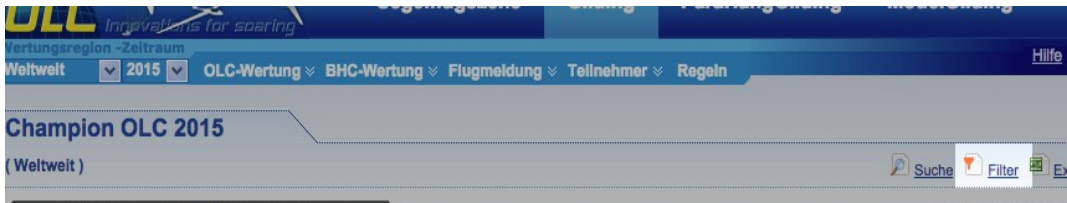

2. Filter setzen

Drückt man das Filtersymbol (neben den Buttons zur Erzeugung von Excel- bzw. PDF Dateien), öffnen sich die Eingabefelder "Club" und "Startplatz".

Nun werden der Verein und wenn gewünscht die Einschränkung auf einen oder mehrere Startplätze eingegeben. Dazu brauchen nur die ersten Buchstaben der Namen getippt werden und die gewünschte Auswahl kann mit Hilfe des grünen "+" getroffen werden: