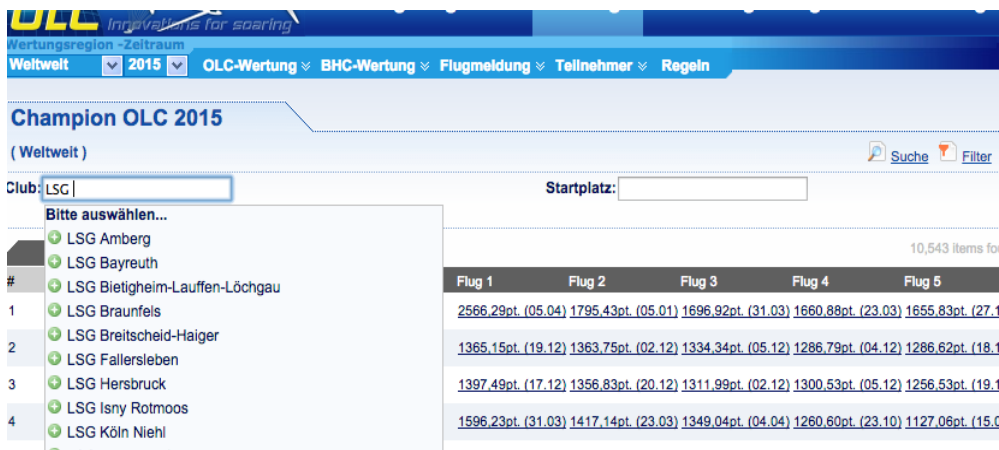

WIE GEHT'S?

Mit dem Beispiel "Vereinsmeisterschaft mit den 6 besten Flügen" wird erklärt, wie der Filter benutzt wird. Weitere Wertungsbeispiele finden sich weiter unten im Text.

1. OLC-Championwertung auswählen

Vor dem Filtern muss zunächst die gewünschte Wertungsform ausgewählt werden. In unserem Beispiel der OLC-Champion. Hier zählen die 6 punkthöchsten OLC-Flüge:

#	Name	Time	Flug 1	Flug 2	Flug 3
1	Jim Payne (US / R11: Perlan Project)	90,70	2566,29pt. (05.04)	1795,43pt. (05.01)	1696,92pt.
2	Alexander Mueller (DE / LSG Bayreuth)	1,53	1365,15pt. (19.12)	1363,75pt. (02.12)	1334,34pt.
3	Guy Bechtold (LU / CLVV Useldange)	6,70	1397,49pt. (17.12)	1356,83pt. (20.12)	1311,99pt.
4	Keith Essex (US / R1: Minden Soaring Club)	5,45	1596,23pt. (31.03)	1417,14pt. (23.03)	1349,04pt.

2. Filter setzen

Drückt man das Filtersymbol (neben den Buttons zur Erzeugung von Excel- bzw. PDF Dateien), öffnen sich die Eingabefelder "Club" und "Startplatz".

Nun werden der Verein und wenn gewünscht die Einschränkung auf einen oder mehrere Startplätze eingegeben. Dazu brauchen nur die ersten Buchstaben der Namen getippt werden und die gewünschte Auswahl kann mit Hilfe des grünen "+" getroffen werden:

Hat man die erforderlichen Angaben ausgewählt, braucht nur noch der Button "Filter!" gedrückt werden und die Auswertung ist fertig:

The screenshot shows the filtered results for 'Club: LSG Bayreuth (DE/BY)' and 'Startplatz: Bay'. The table displays the following data: